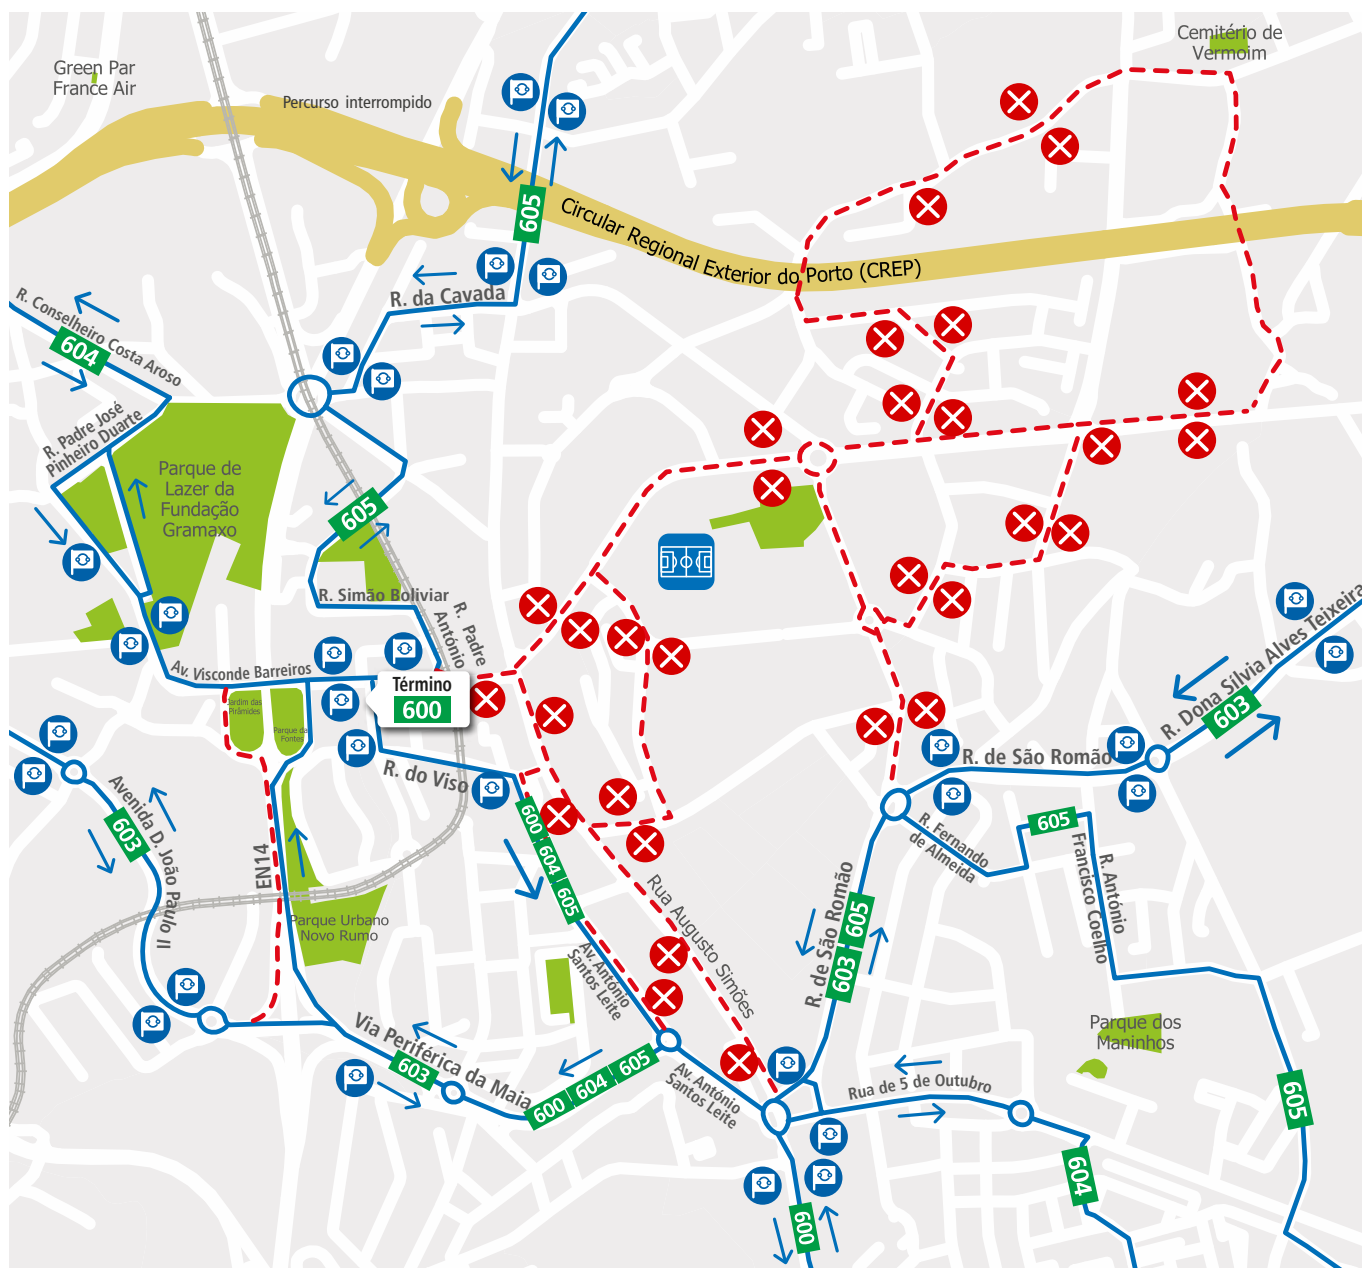

LINHAS 600 603 604 605

Validade: No dia 10 de maio, das 9h00 às 12h00.

Motivo: Realização da Corrida Fernanda Ribeiro (Maia).

Mod 221_E_09_GCR_L179_26 8 de maio de 2026

LINHA AZUL
226 158 158
 (chamada para a rede fixa nacional)

- - - Percurso interrompido
- X Paragem desativada
- P Paragem provisória
- P Paragem

 Segunda a Sexta 08h00 - 19h00 · Sábado 09h00 - 13h00
 Monday to Friday 8am - 7pm · Saturday 9am - 1pm

 linhaazul@stcp.pt